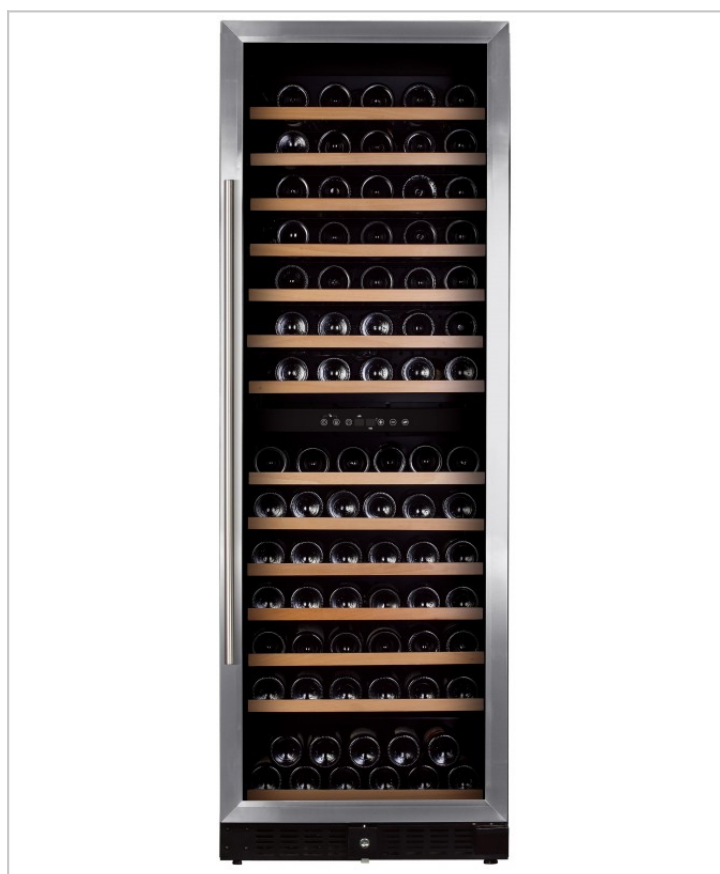

## Dunavox DX-166.428DSK

Exkluzivní vinotéka

EAN kód	5999558431655
lahve (0,75 litre bordeaux)	166
sekce	2
provozní teplota	5 °C - 22 °C
skříň	černá
skleněné dveře	s UV filtrem
rám dveří	nerez
změna otevírání dveří	ano
zámek	ano
police	dřevěné
osvětlení	ano
odmrazování	automatické
vestavba	ano
uhlíkový filtr	ano
dotápění	ano
kapacita	428 litrů
výška	1770 mm
šířka	595 mm
hloubka	680 mm
chlazení	R600a
spotřeba	310 kWh/rok
energetická třída	D
klimatická třída	N,SN,ST
hladina hluku	40 dB
hmotnost	102 kg