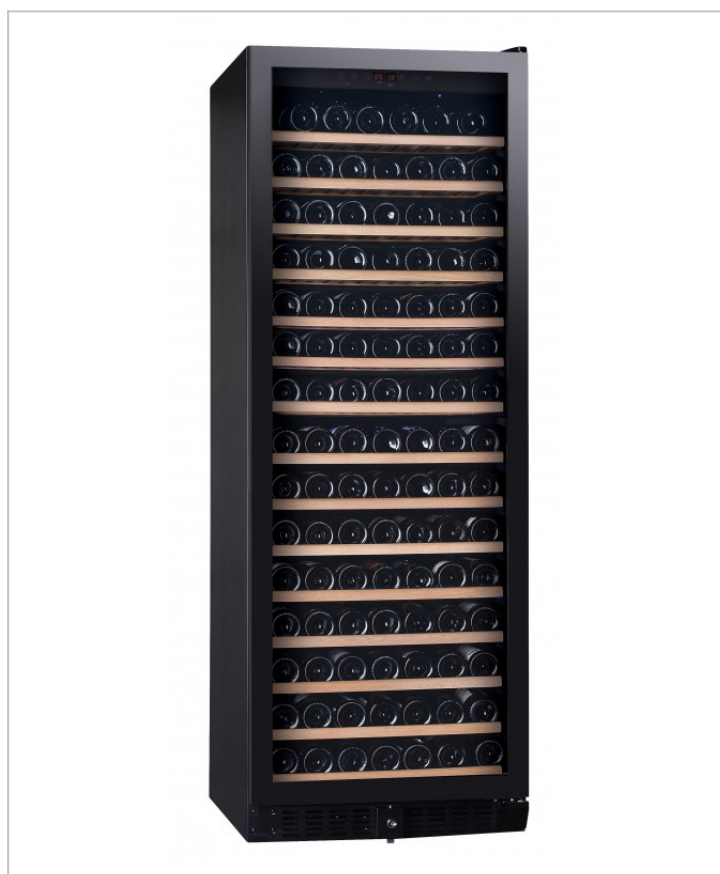

DUNAVOX

The Wine Cooling Experts

Detaily produktu

Dunavox DX-194.490BK

Exkluzivní vinotéka

EAN kód	599558431945
lahve (0,75 litre bordeaux)	194
sekce	1
provozní teplota	5 °C - 22 °C
skříň	černá
skleněné dveře	s UV filtrem
rám dveří	ne
změna otevírání dveří	ano
zámek	ano
police	dřevo
osvětlení	ano
odmrazování	automatické
vestavba	ano
uhlíkový filtr	ano
dotápění	ano
kapacita	490 l
výška	1835 mm
šířka	655 mm
hloubka	680 mm
chlazení	R600a
spotřeba	319 kWh/rok
energetická třída	D
klimatická třída	N, SN, ST
hladina hluku	39 dB
hmotnost	108 kg